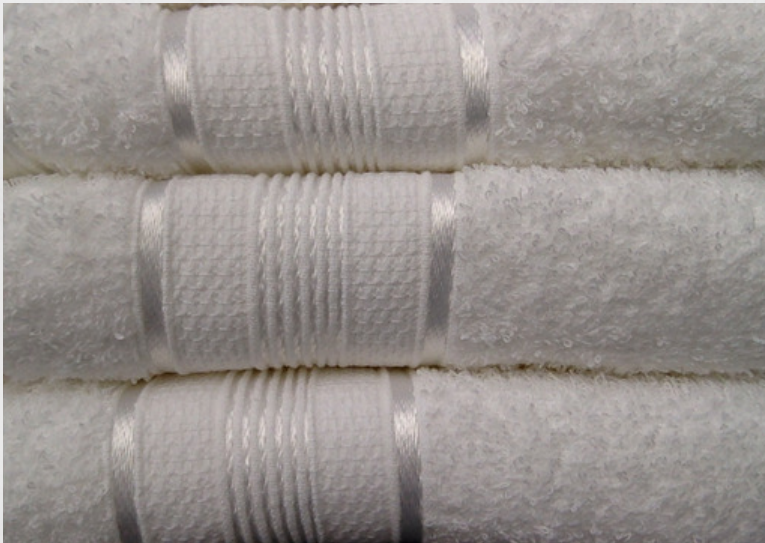

Prata 380Gr
Toalla TOA141C
Toallon
TOA141B