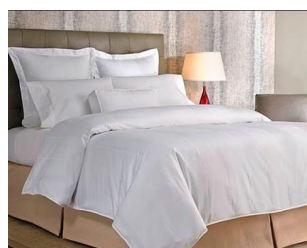

AJUSTABLE DE 200 HILOS 1 PLAZA Y MEDIA 70% ALGODÓN 30% POLIÉSTER

SKU: KA1931

Precio: $660.00 iva inc.