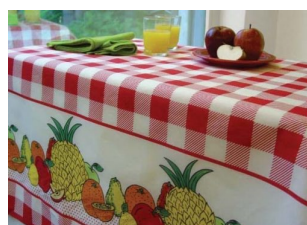

MANTELES

MANTEL RECTANGULAR 200 X 150 ESTAMPADO ECONÓMICO

Mantel Rectangular 200 x 150 Estampado Económico

SKU: MIC200S

Precio: \$215.00 iva inc.

MANTEL RECTANGULAR 240 X 150 ESTAMPADO ECONÓMICO

Mantel Rectangular 240 x 150 Estampado Económico